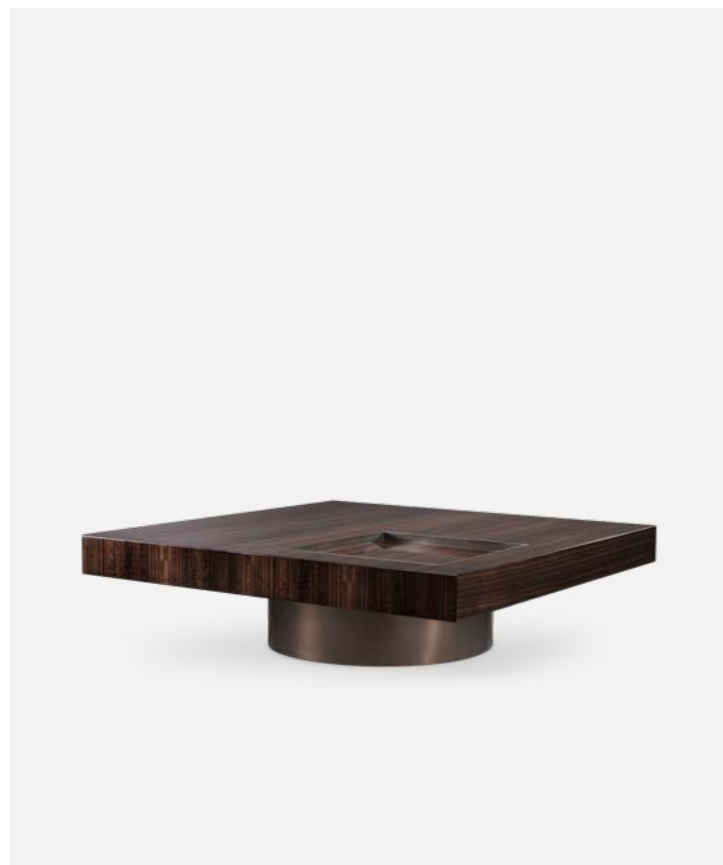

SIDE TABLE ZAPPA
Brushed brass finish | black marble
38,5 x 38,5 x H. 58 cm
117493

SIDE TABLE ZAPPA
Brushed brass finish | marble
ø 38,5 x 34,5 x 38,5 x H. 58 cm
117492

COFFEE TABLE SHAPIRO
Brushed brass finish | marble
100,5 x 88,5 x H. 37 cm
117494

SIDE TABLE OYO
Brushed brass finish | black marble
49 x 34 x H. 50 cm
117491

SIDE TABLE OYO
Brushed brass finish | marble
49 x 34 x H. 50 cm
117490

COFFEE TABLE OTUS ROUND
Eucalyptus high gloss veneer | bronze finish
ø 110 x H. 30,5 cm
117402

COFFEE TABLE OTUS ROUND
Mocha oak veneer | brushed brass finish
ø 110 x H. 30,5 cm
117400

SIDE TABLE OTUS ROUND
Eucalyptus high gloss veneer | bronze finish
ø 50 x H. 50,5 cm
117403

SIDE TABLE OTUS ROUND
Mocha oak veneer | brushed brass finish
ø 50 x H. 50,5 cm
117401