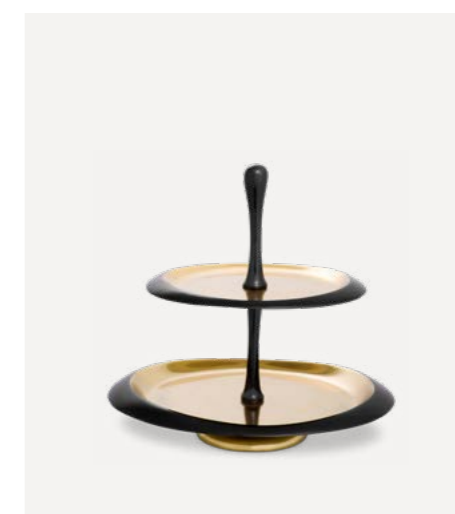

CANDLE HOLDER AMARILLO S
Vintage brass finish
ø 22 x H. 80,5 cm
115954

LIGHTER HOLDER BONHAM
Vintage brass finish | faux horn
ø 13 x H. 10 cm
117019

LIGHTER HOLDER BONHAM
Nickel finish | faux horn
ø 13 x H. 10 cm
116779

COATRACK VOLTERRA
Vintage brass finish | black marble base
38,5 x H. 165,5 cm
116270

CAKE STANDARD GITANO S
Black nickel finish | gold finish
35 x 26 x H. 32,5 cm
116989

CAKE STANDARD GITANO L
Black nickel finish | gold finish
35,5 x 26 x H. 48,5 cm
116988