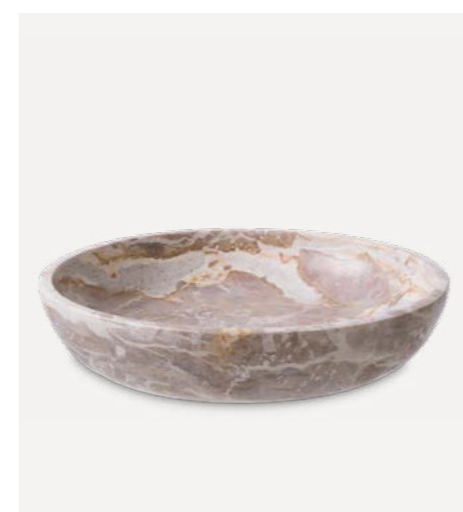

BOWL LIZZ L
Travertine
ø 30,5 x H. 7,5 cm
117239

BOWL MOCA
Brown marble
ø 30,5 x H. 5,5 cm
117200

BOWL MOCA
White marble
ø 30,5 x H. 5,5 cm
117198

BOWL MOCA
Travertine
ø 30,5 x H. 5,5 cm
117199

BOWL LIZZ S
Brown marble
ø 24,5 x H. 6,5 cm
117240

BOWL LIZZ S
White marble
ø 24,5 x H. 6,5 cm
117225

BOWL LIZZ S
Travertine
ø 24,5 x H. 6,5 cm
117227

TRAY LOULOU
Brown marble
49 x 28 x H. 6,5 cm
117220

TRAY LOULOU
White marble
49 x 28 x H. 6,5 cm
117221